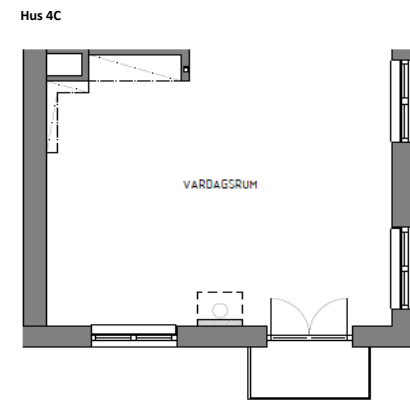

RITNINGAR STRECKAD TILLVALSVÄGG OCH DÖRR, STRECKAD FLYTTAD VÄGG I MASTER BEDROOM OCH PLACERING ELDSTAD OCH RÖKKANAL