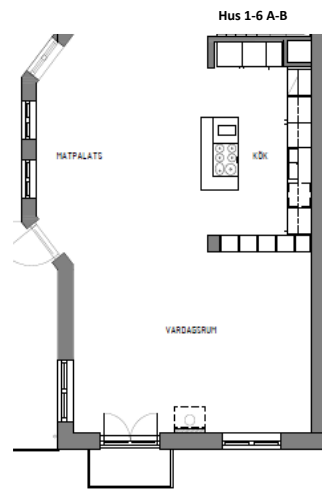

RITNINGAR STRECKAD TILLVALSVÄGG OCH DÖRR, STRECKAD FLYTTAD VÄGG I MASTER BEDROOM OCH PLACERING ELDSTAD OCH RÖKKANAL