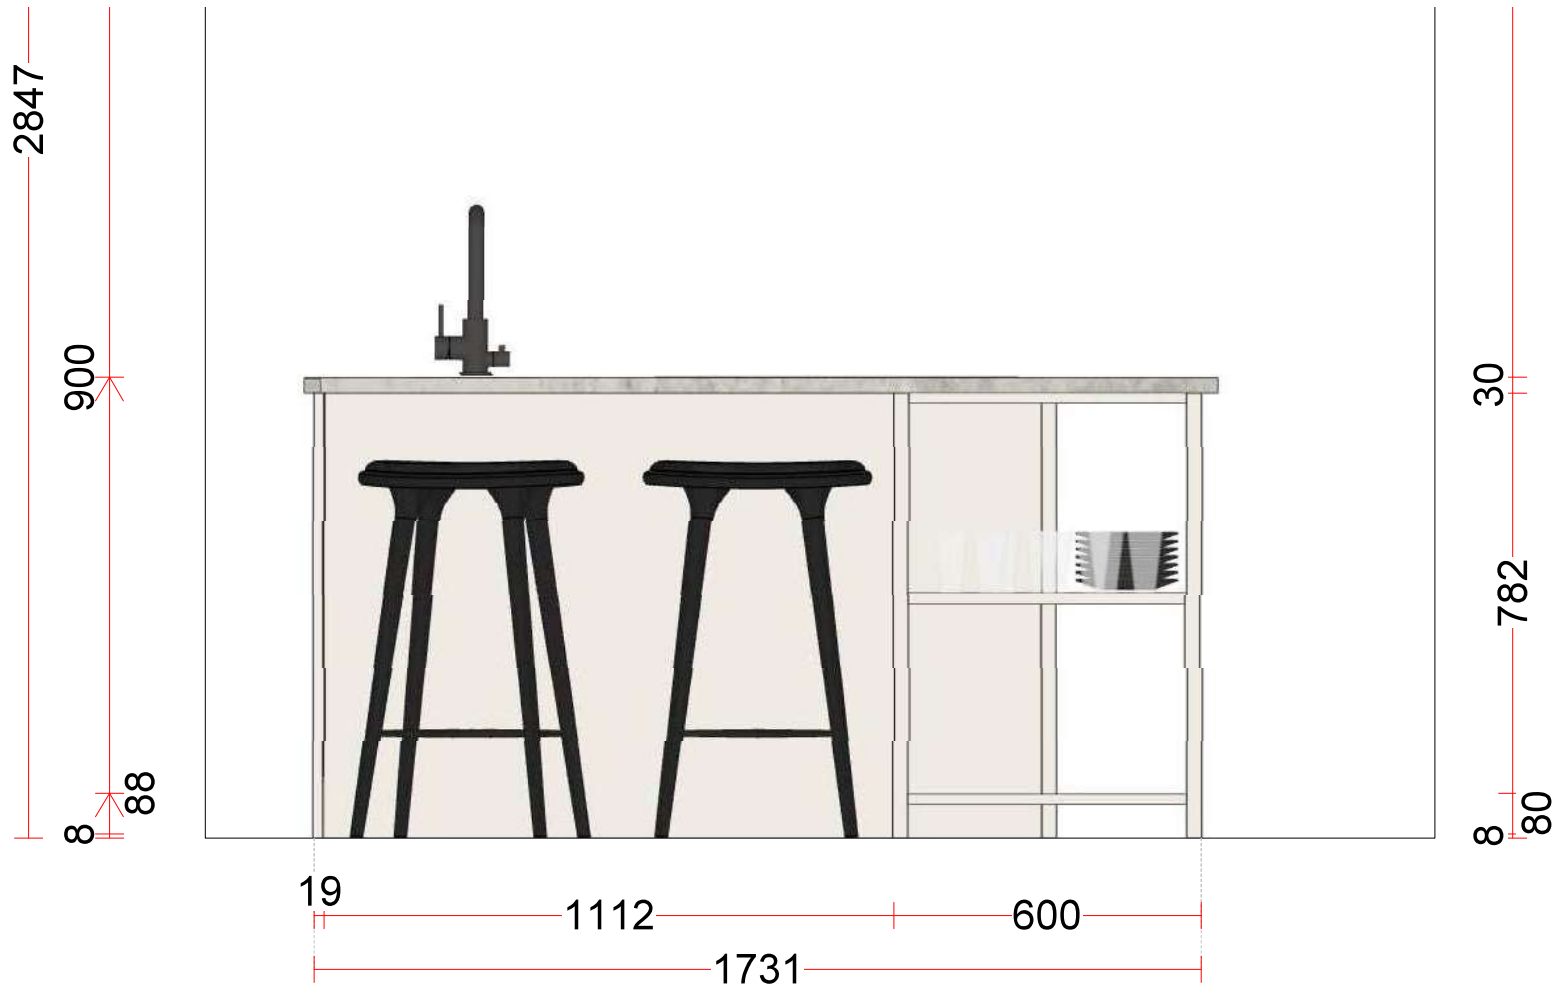

KHQ MFA 114169/8/18 --- Gällande ---
 Ekeby .ask, handmålade ax
 Datum: 2021-01-28

KHQ MFA 114169/8/18 --- Gällande ---
Ekeby .ask, handmålad ax
Datum: 2021-01-28

På denna täcksidan ska det sitta en sockel, likt "framsidan" av köksön.
Den kan tyvärr inte ritas in på ritningen.
Galler är ej centrerat pga att det inte är skåp hela vägen.