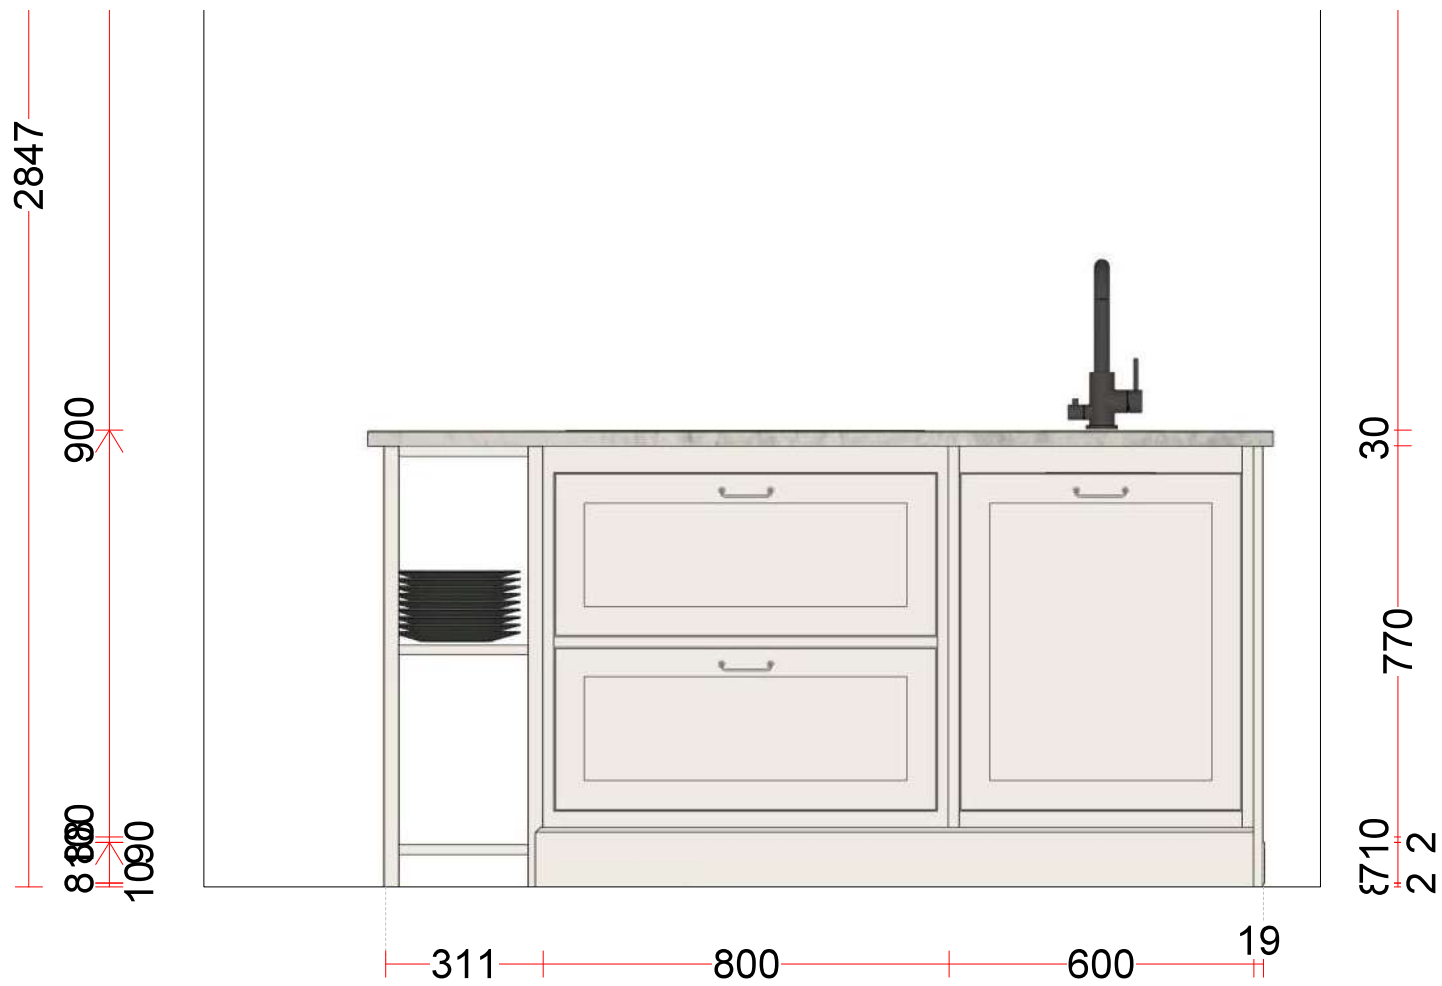

KHQ MFA 114169/8/18 --- Gällande ---
 Ekeby .ask, handmålade ax
 Datum: 2021-01-28

KHQ MFA 114169/8/18 --- Gällande ---
Ekeby .ask, handmålad ax
Datum: 2021-01-28

På denna täcksidan ska det sitta en sockel, likt "framsidan" av köksön.
Den kan tyvärr inte ritas in på ritningen.
Galler är ej centrerat pga att det inte är skåp hela vägen.