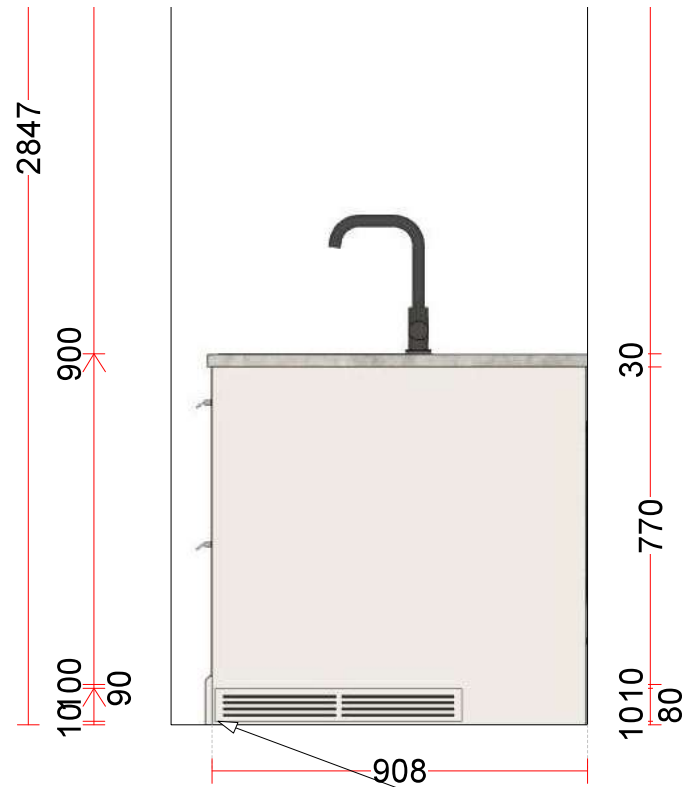

KHQ MFA 114169/8/18 --- Gällande ---
 Ekeby .ask, handmålade ax
 Datum: 2021-01-28

KHQ MFA 114169/8/18 --- Gällande ---
Ekeby .ask, handmålad ax
Datum: 2021-01-28

På denna täcksidan ska det sitta en sockel, likt "framsidan" av köksön.
Den kan tyvärr inte ritas in på ritningen.
Galler är ej centrerat pga att det inte är skåp hela vägen.