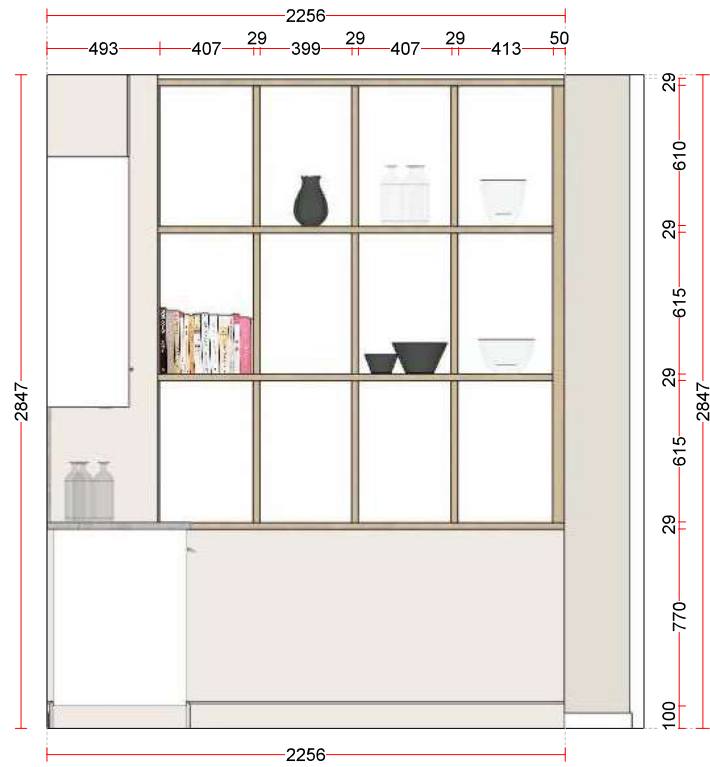

KHQ MFA 114169/8/18 --- Gällande ---
 Ekeby .ask, handmålade ax
 Datum: 2021-01-28

KHQ MFA 114169/8/18 --- Gällande ---
Ekeby .ask, handmålad ax
Datum: 2021-01-28

På denna täcksidan ska det sitta en sockel, likt "framsidan" av köksön.
Den kan tyvärr inte ritas in på ritningen.
Galler är ej centrerat pga att det inte är skåp hela vägen.