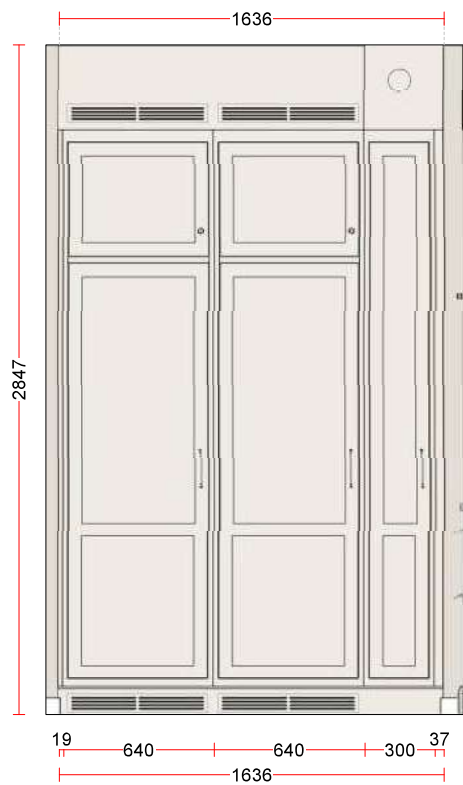

KHQ MFA 114169/8/18 --- Gällande ---
 Ekeby .ask, handmålade ax
 Datum: 2021-01-28

KHQ MFA 114169/8/18 --- Gällande ---
Ekeby .ask, handmålad ax
Datum: 2021-01-28

På denna täcksidan ska det sitta en sockel, likt "framsidan" av köksön.
Den kan tyvärr inte ritas in på ritningen.
Galler är ej centrerat pga att det inte är skåp hela vägen.