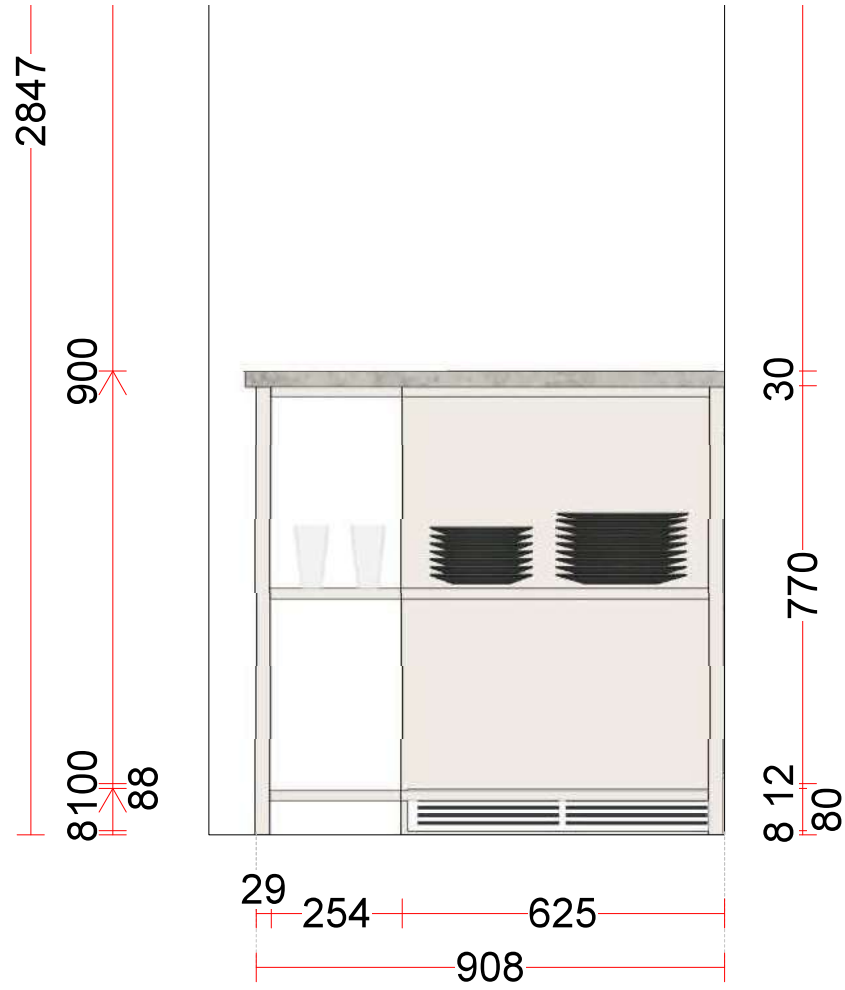

KHQ MFA 114169/8/18 --- Gällande ---
 Ekeby .ask, handmålade ax
 Datum: 2021-01-28

KHQ MFA 114169/8/18 --- Gällande ---
Ekeby .ask, handmålad ax
Datum: 2021-01-28

På denna täcksidan ska det sitta en sockel, likt "framsidan" av köksön.
Den kan tyvärr inte ritas in på ritningen.
Galler är ej centrerat pga att det inte är skåp hela vägen.