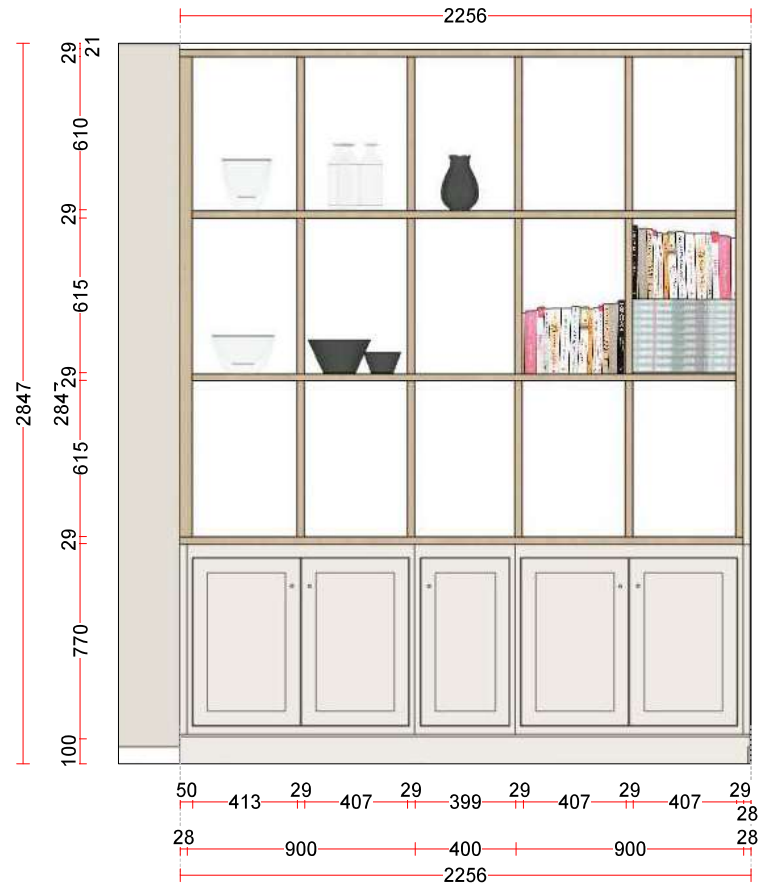

KHQ MFA 114169/8/18 --- Gällande ---
 Ekeby .ask, handmålade ax
 Datum: 2021-01-28

KHQ MFA 114169/8/18 --- Gällande ---
Ekeby .ask, handmålad ax
Datum: 2021-01-28

På denna täcksidan ska det sitta en sockel, likt "framsidan" av köksön.
Den kan tyvärr inte ritas in på ritningen.
Galler är ej centrerat pga att det inte är skåp hela vägen.