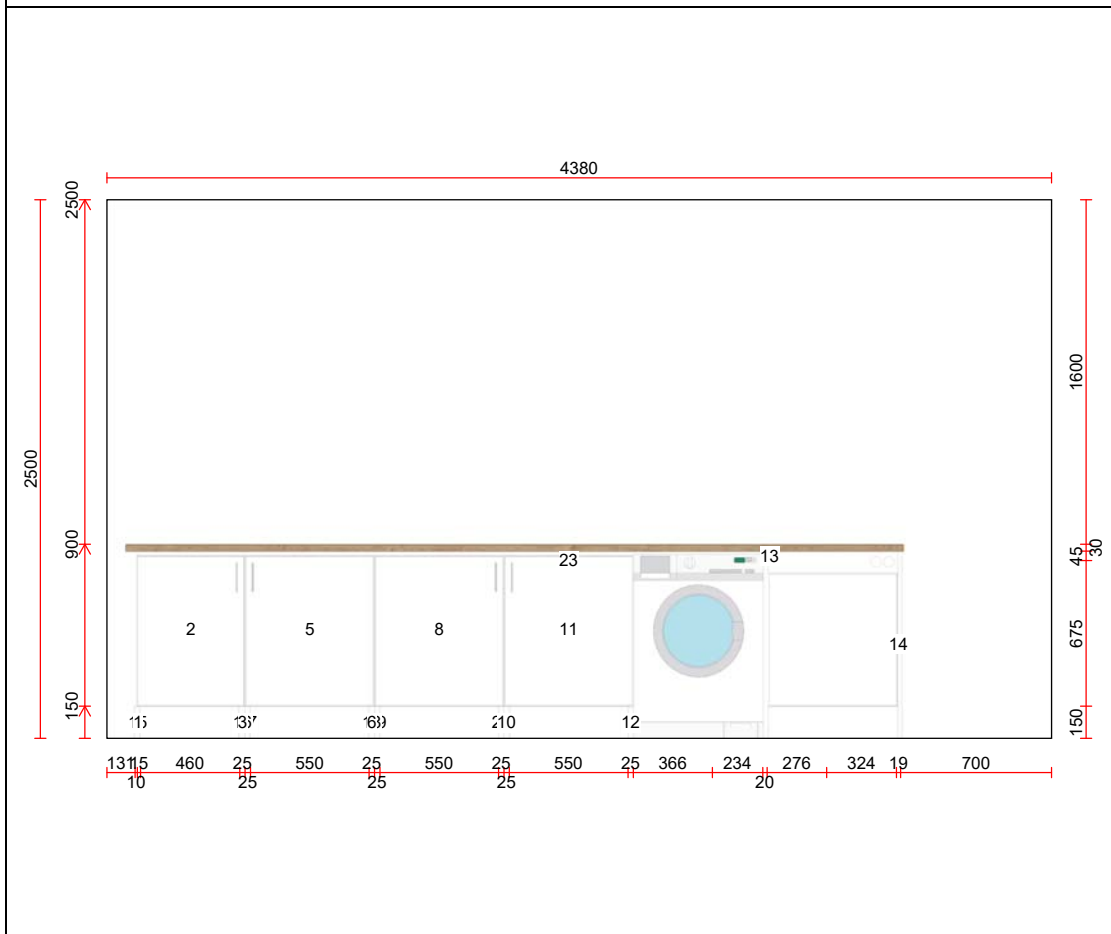

- Vedum Kök
 Kökslucka : Maja
 L Lådmodell : Classic Fullutdrag
 1 Utförande : F20 Vit
 2 Stomframkant/frontanpassning : Vit
 H Val av handtag lucka : 31006 Handtag Allium 128 rostfri
 I Val av handtag låda : 31006 Handtag Allium 128 rostfri
 9 Handtagsplacering Lucka : Stående
 7 Ventilationsgaller : Vit (plast)
 8 Utförande skärm : F20 Vit
 Snickerihöjd : 2250 mm
 Skåp över K/F anpassat för: : 1860
 Beslag/Gångjärn : Dämpad

Bänkskivor - Vedum	Pos	Kod	Beskrivning	Hängn	Antal	Enhet
23	34083		Intra Barents A500-R06, nedfällning		1,000	st
500	3753		Laminatbänkskiva djup 610 mm, raka kanter med standardlist * Längd = 3600, Djup = 610		3,600	lpm
501	3792		Standardlist (färganpassad till laminatet)		4,820	lpm