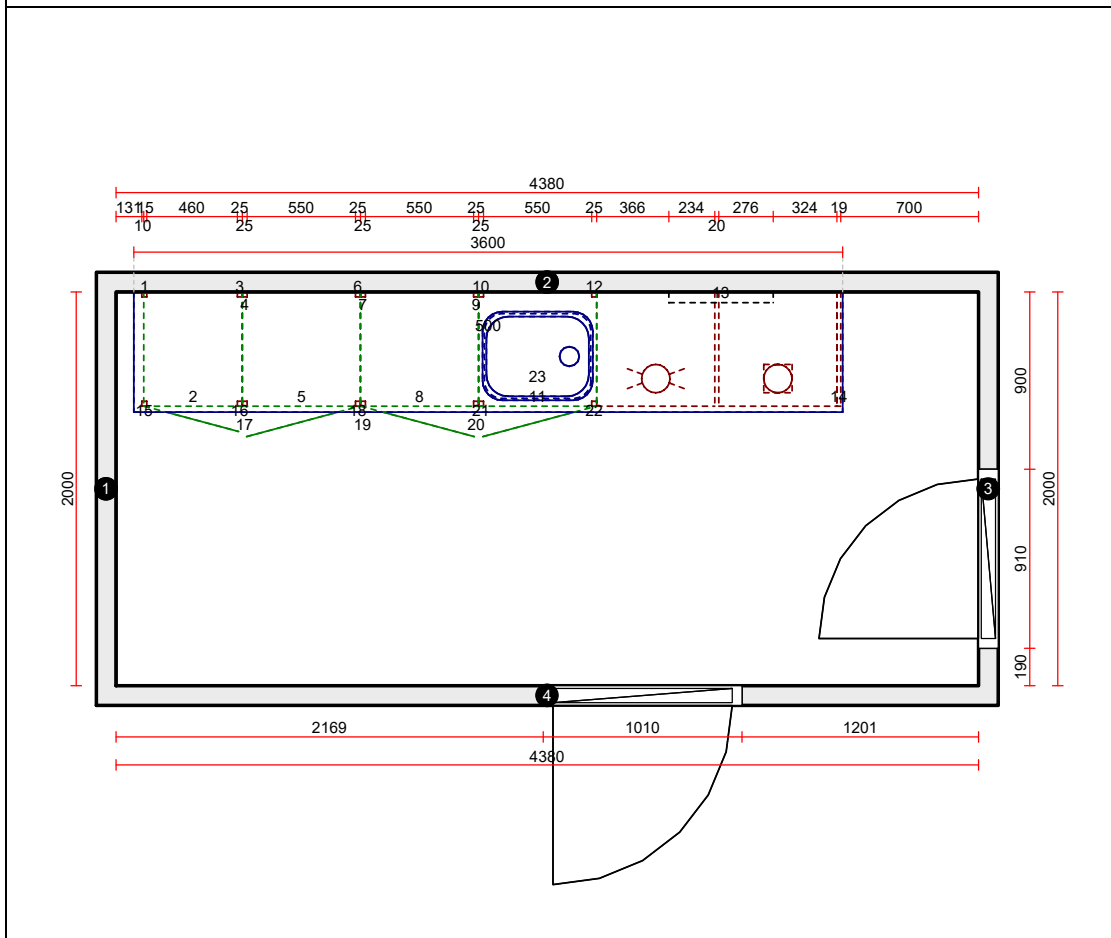

Snickerier	Pos	Kod	Beskrivning	Hängn	Antal	Enhet
1	39238		Stödben krom, 150-170 mm Höjd = 150		1,000	st
2	100450		Bänkskåp med två hyllor 500mm	Vänster	1,000	st
3	39238		Stödben krom, 150-170 mm Höjd = 150		1,000	st
4	39238		Stödben krom, 150-170 mm Höjd = 150		1,000	st
5	100460		Bänkskåp med två hyllor 600mm	Höger	1,000	st
6	39238		Stödben krom, 150-170 mm Höjd = 150		1,000	st
7	39238		Stödben krom, 150-170 mm Höjd = 150		1,000	st
8	103660		Bänkskåp med två trådbackar 600mm	Vänster	1,000	st
9	39238		Stödben krom, 150-170 mm Höjd = 150		1,000	st
10	39238		Stödben krom, 150-170 mm Höjd = 150		1,000	st
11	104060		Diskbänkskåp med bottenkydd i aluminium 600mm	Höger	1,000	st
12	39238		Stödben krom, 150-170 mm Höjd = 150		1,000	st
13	39232		Vinkelbeslag 530x45x45 mm vit		1,000	st
14	4104201		Sida för ställbar fot 863x605x19 mm vit		1,000	st
14.1	39257		Beslagpåse till sida för ställbar fot 4104201, 4104216 och 4104217		1,000	st
15	39238		Stödben krom, 150-170 mm Höjd = 150		1,000	st
16	39238		Stödben krom, 150-170 mm Höjd = 150		1,000	st
17	39238		Stödben krom, 150-170 mm Höjd = 150		1,000	st
18	39238		Stödben krom, 150-170 mm Höjd = 150		1,000	st
19	39238		Stödben krom, 150-170 mm Höjd = 150		1,000	st
20	39238		Stödben krom, 150-170 mm Höjd = 150		1,000	st
21	39238		Stödben krom, 150-170 mm Höjd = 150		1,000	st
22	39238		Stödben krom, 150-170 mm Höjd = 150		1,000	st
24	BOX		Monterings box		1,000	st
24.1	39313		Luckdämpare karta		1,000	st
24.2	39406		Bättringsfärg		1,000	st
24.3	3940620		Bättringsfärg Flaska 2 cl F20 vit		1,000	st
24.4	39611		Sammanbindningsskruv, påse 50 st		1,000	st
24.5	39614		Mobelvinkel påse 10 st inki skruv		1,000	st
450	31006		Handtag Allium 128 rostfri		4,000	st

Bänkskivor - Vedum	Pos	Kod	Beskrivning	Hängn	Antal	Enhet
23	34083		Intra Barents A500-R06, nedfällning		1,000	st
500	3753		Laminatbänkskiva djup 610 mm, raka kanter med standardlist * Längd = 3600, Djup = 610		3,600	lpm
501	3792		Standardlist (färganpassad till laminatet)		4,820	lpm