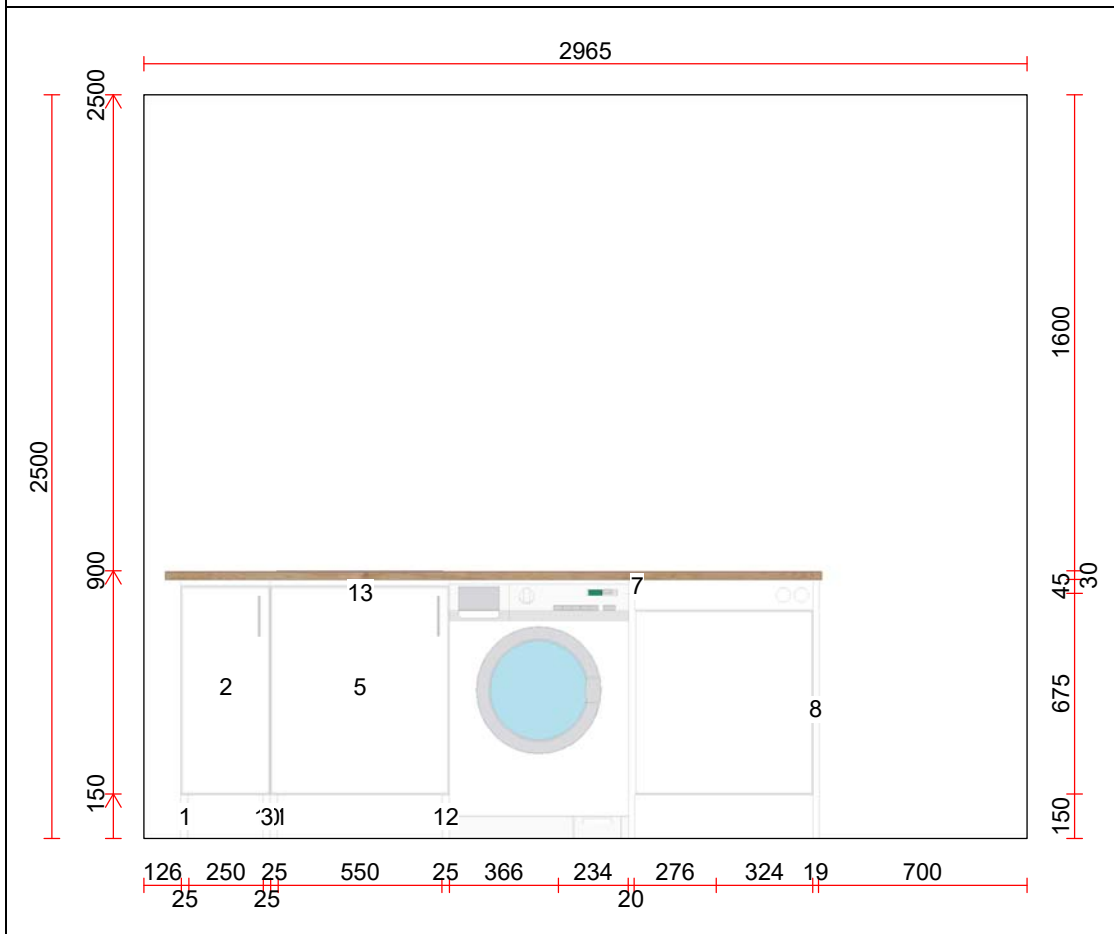

- Bänkskivor : Laminat 30mm  
 Modell : Prisgrupp B 30mm standard ABS-list  
 1 Utförande : 2005 Natural Hamilton Oak  
 Ändkant : Std. ABS-list

Snickerier	Pos	Kod	Beskrivning	Hängn	Antal	Enhet
1	39238		Stödben krom, 150-170 mm Höjd = 150		1,000	st
2	100430		Bänkskåp med två hyllor 300mm	Vänster	1,000	st
3	39238		Stödben krom, 150-170 mm Höjd = 150		1,000	st
4	39238		Stödben krom, 150-170 mm Höjd = 150		1,000	st
5	104060		Diskbänkskåp med bottenkydd i aluminium 600mm	Vänster	1,000	st
6	39238		Stödben krom, 150-170 mm Höjd = 150		1,000	st
7	39232		Vinkelbeslag 530x45x45 mm vit		1,000	st
8	4104201		Sida för ställbar fot 863x605x19 mm vit		1,000	st
8.1	39257		Beslagspåse till sida för ställbar fot 4104201, 4104216 och 4104217		1,000	st
9	39238		Stödben krom, 150-170 mm Höjd = 150		1,000	st
10	39238		Stödben krom, 150-170 mm Höjd = 150		1,000	st
11	39238		Stödben krom, 150-170 mm Höjd = 150		1,000	st
12	39238		Stödben krom, 150-170 mm Höjd = 150		1,000	st
14	BOX		Monterings box		1,000	st
14.1	39313		Luckdämpare karta		1,000	st
14.2	39406		Bättringsfärg		1,000	st
14.3	3940620		Bättringsfärg Flaska 2 cl F20 vit		1,000	st
14.4	39611		Sammanbindningsskruv, påse 50 st		1,000	st
14.5	39614		Mobelvinkel påse 10 st inkl skruv		1,000	st
450	31006		Handtag Allium 128 rostfri		2,000	st

Bänkskivor - Vedum	Pos	Kod	Beskrivning	Hängn	Antal	Enhet
13	34083		Intra Barents A500-R06, nedfällning		1,000	st
500	3753		Laminatbänkskiva djup 610 mm, raka kanter med standardlist * Längd = 2200. Djup = 610		2,200	lpm
501	3792		Standardlist (färganpassad till laminatet)		3,420	lpm