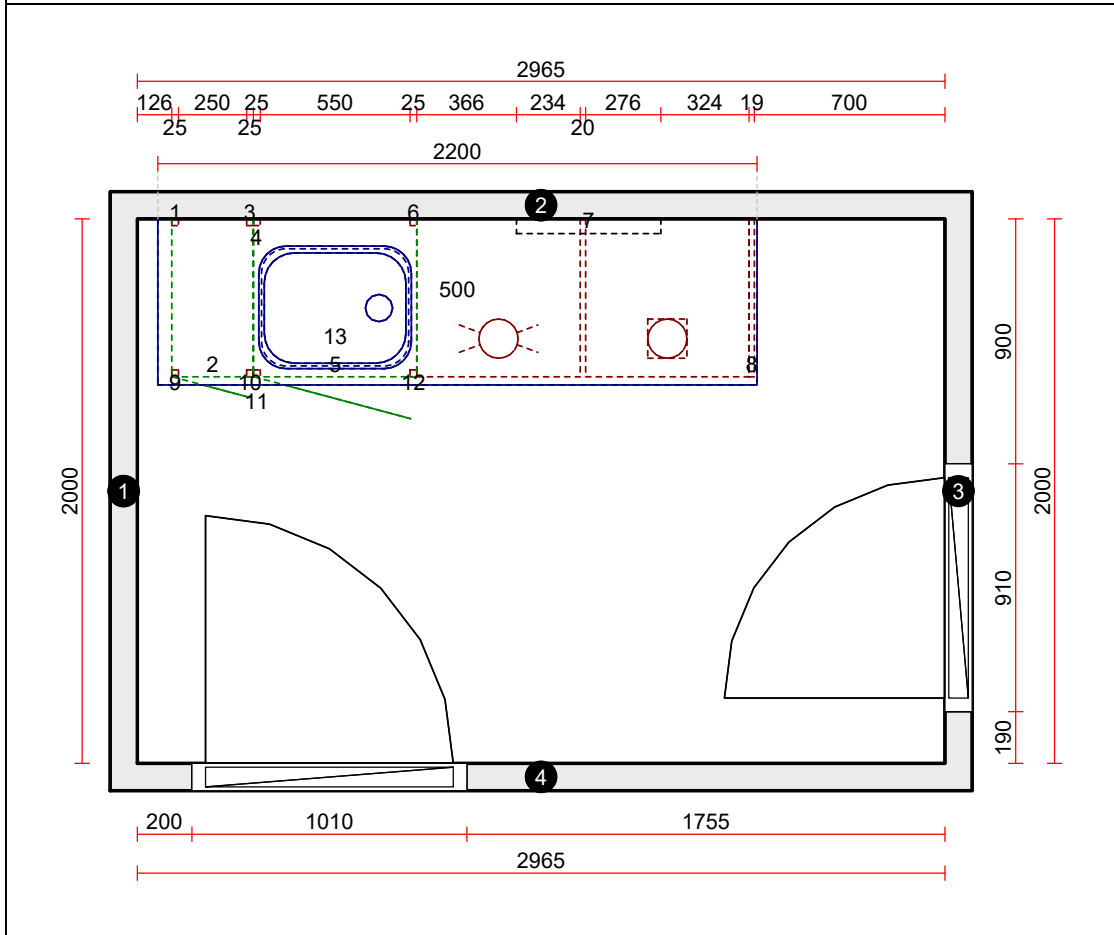

- Vedum Kök  
 Kökslucka : Maja  
 L Lådmodell : Classic Fullutdrag  
 1 Utförande : F20 Vit  
 2 Stomframkant/frontanpassning : Vit  
 H Val av handtag lucka : 31006 Handtag Allium 128 rostfri  
 I Val av handtag låda : 31006 Handtag Allium 128 rostfri  
 9 Handtagsplacering Lucka : Stående  
 7 Ventilationsgaller : Vit (plast)  
 8 Utförande skärm : F20 Vit  
 Snickerihöjd : 2250 mm  
 Skåp över K/F anpassat för: 1860  
 Beslag/Gångjärn : Dämpad

Bänkskivor - Vedum	Pos	Kod	Beskrivning	Hängn	Antal	Enhet
13	34083		Intra Barents A500-R06, nedfällning		1,000	st
500	3753		Laminatbänkskiva djup 610 mm, raka kanter med standardlist * Längd = 2200. Djup = 610		2,200	lpm
501	3792		Standardlist (färganpassad till laminatet)		3,420	lpm