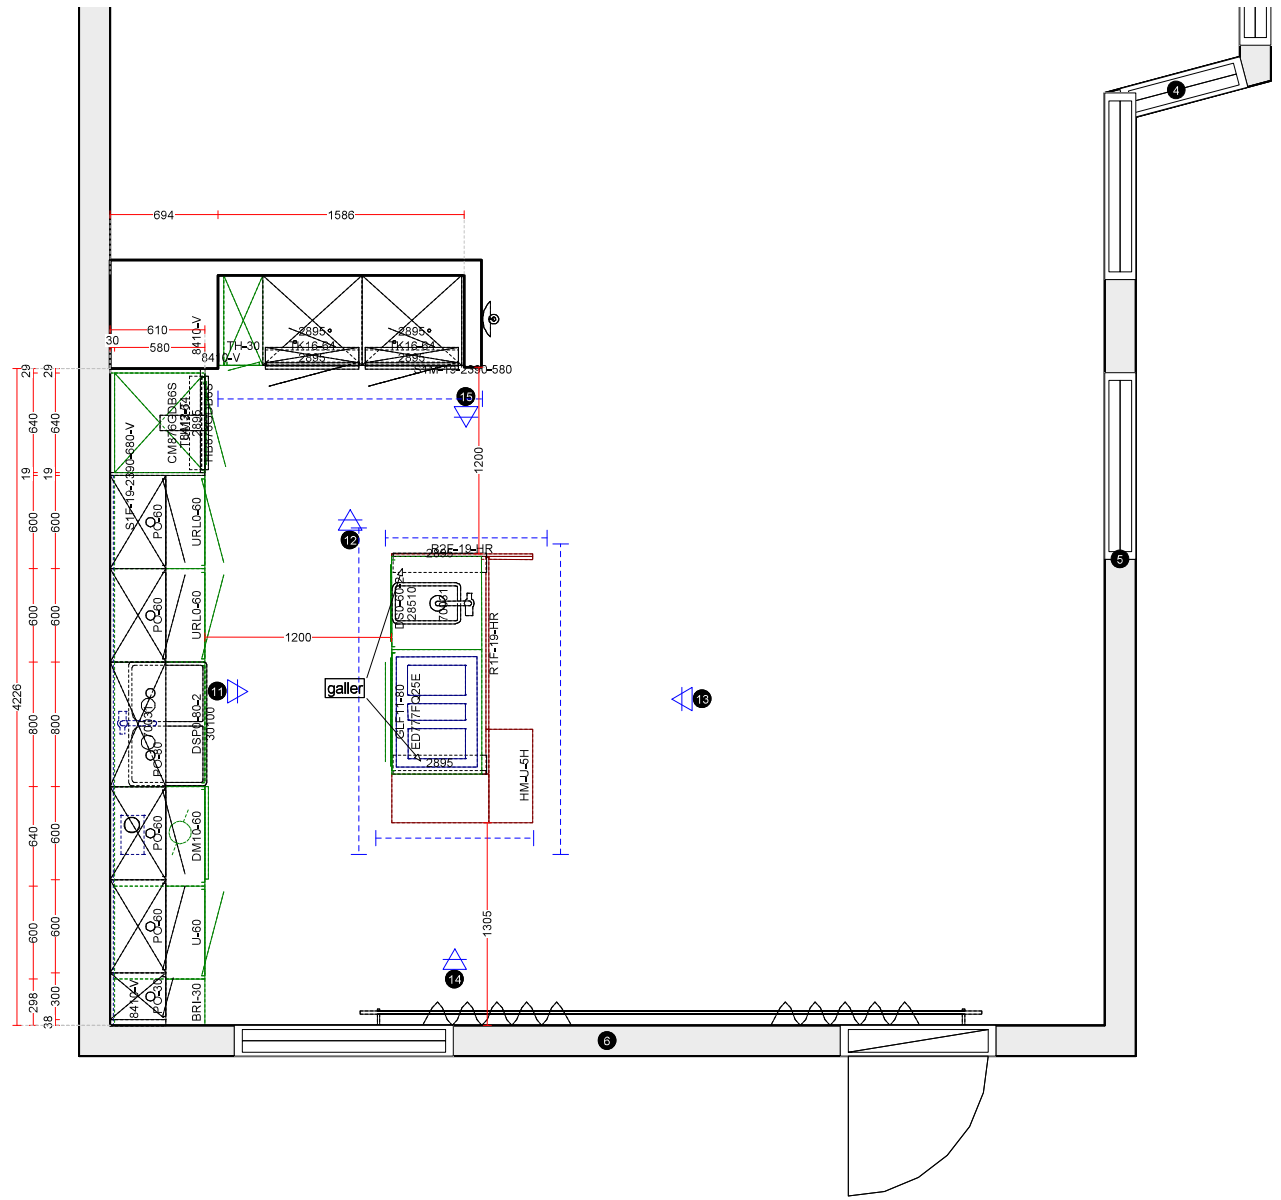

KHQ MFA 114169/8/19 - - - Gällande - - -
 Ekeby .ask, handmålad ax
 Datum: 2021-01-28

KHQ MFA 114169/8/19 --- Gällande ---
Ekeby .ask, handmålad ax
Datum: 2021-01-28

På denna täcksidan ska det sitta en sockel, likt "framsidan" av köksön.
Den kan tyvärr inte ritas in på ritningen. Galler är ej centrerat pga att det inte är skåp hela vägen.