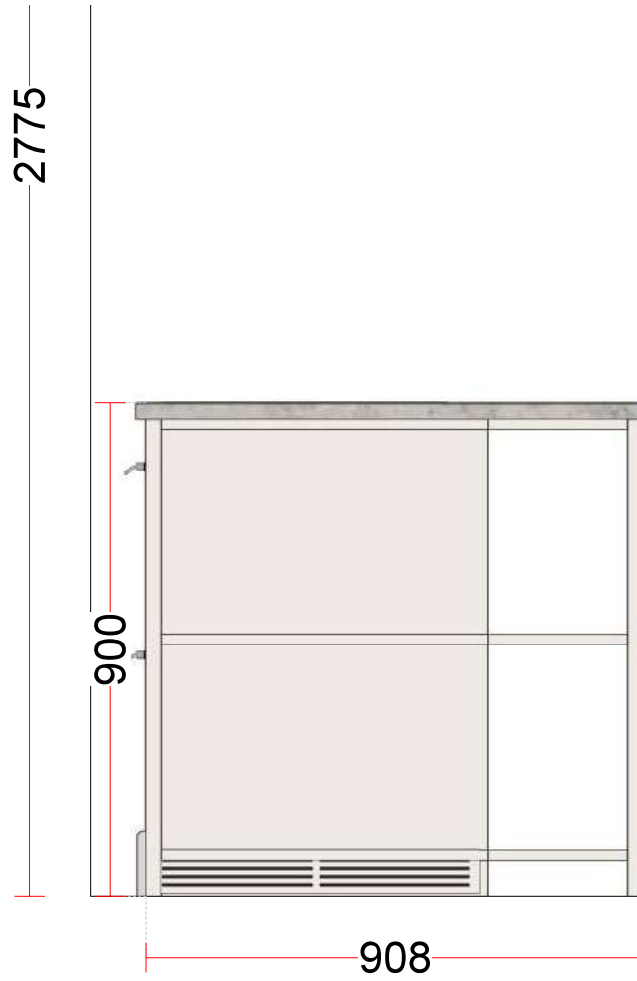

KHQ MFA 114169/8/19 - - - Gällande - - -
 Ekeby .ask, handmålad ax
 Datum: 2021-01-28

KHQ MFA 114169/8/19 --- Gällande ---
Ekeby .ask, handmålad ax
Datum: 2021-01-28

På denna täcksidan ska det sitta en sockel, likt "framsidan" av köksön.
Den kan tyvärr inte ritas in på ritningen. Galler är ej centrerat pga att det inte är skåp hela vägen.