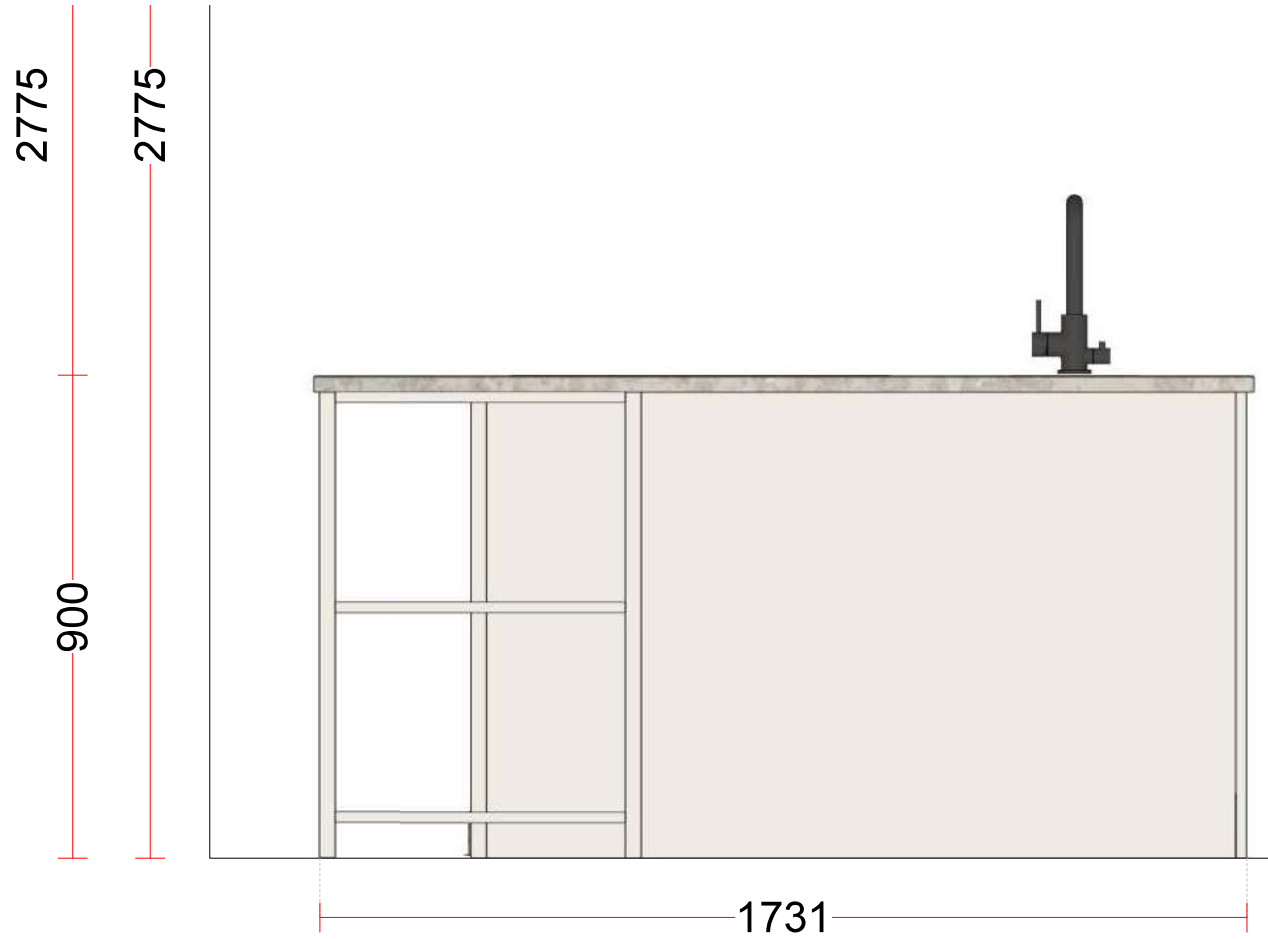

KHQ MFA 114169/8/19 - - - Gällande - - -
 Ekeby .ask, handmålad ax
 Datum: 2021-01-28

KHQ MFA 114169/8/19 --- Gällande ---
Ekeby .ask, handmålad ax
Datum: 2021-01-28

På denna täcksidan ska det sitta en sockel, likt "framsidan" av köksön.
Den kan tyvärr inte ritas in på ritningen. Galler är ej centrerat pga att det inte är skåp hela vägen.