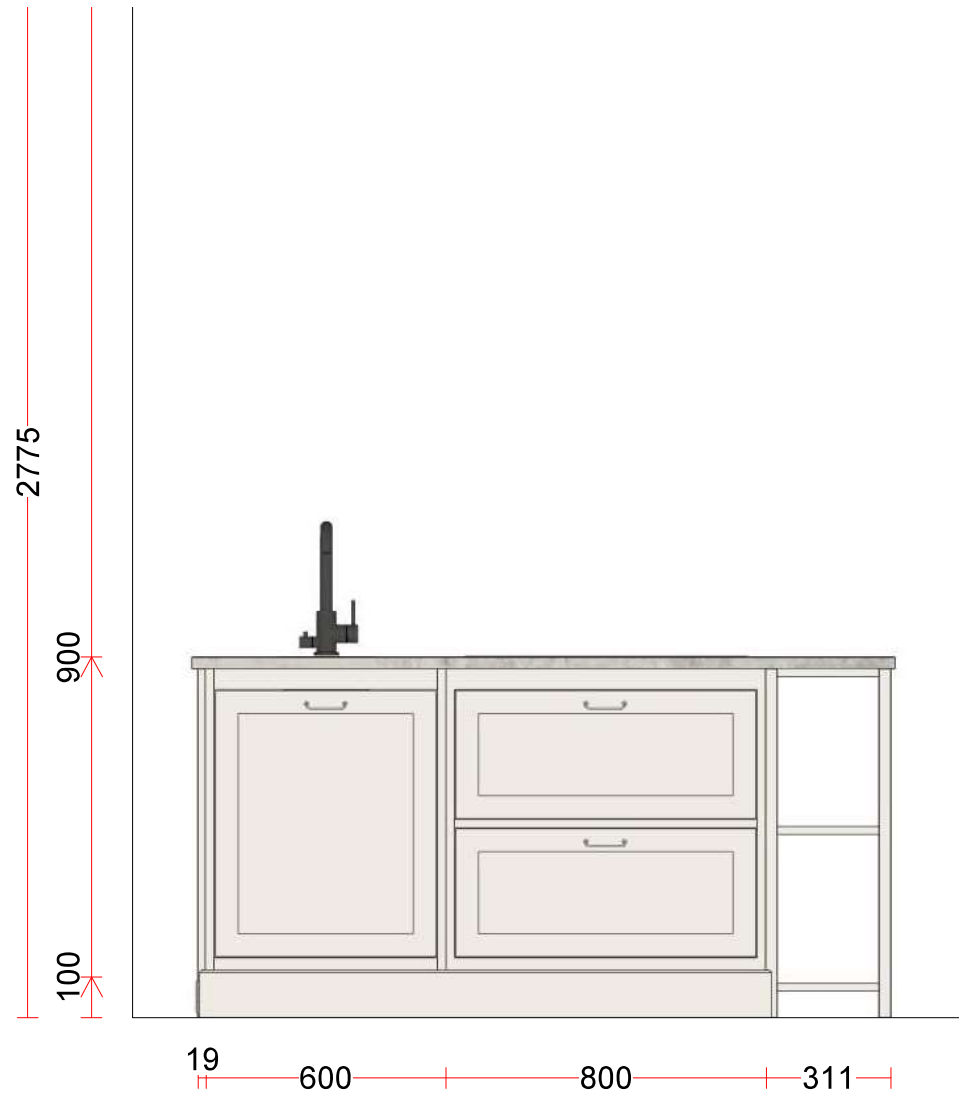

KHQ MFA 114169/8/19 - - - Gällande - - -
 Ekeby .ask, handmålad ax
 Datum: 2021-01-28

KHQ MFA 114169/8/19 --- Gällande ---
Ekeby .ask, handmålad ax
Datum: 2021-01-28

På denna täcksidan ska det sitta en sockel, likt "framsidan" av köksön.
Den kan tyvärr inte ritas in på ritningen. Galler är ej centrerat pga att det inte är skåp hela vägen.