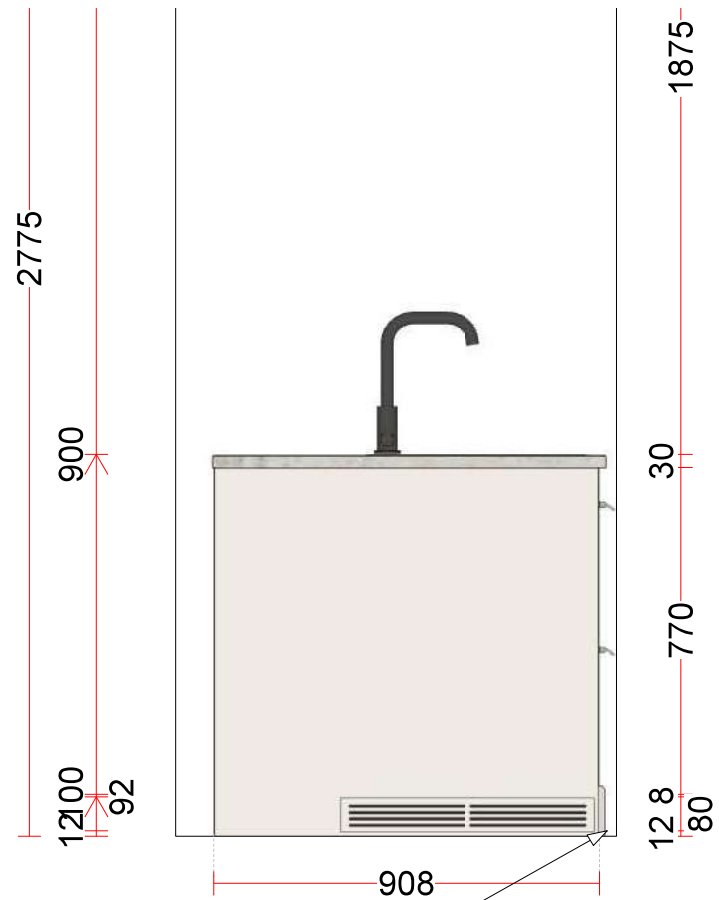

KHQ MFA 114169/8/19 - - - Gällande - - -
 Ekeby .ask, handmålad ax
 Datum: 2021-01-28

KHQ MFA 114169/8/19 --- Gällande ---
Ekeby .ask, handmålad ax
Datum: 2021-01-28

På denna täcksidan ska det sitta en sockel, likt "framsidan" av köksön.
Den kan tyvärr inte ritas in på ritningen. Galler är ej centrerat pga att det inte är skåp hela vägen.