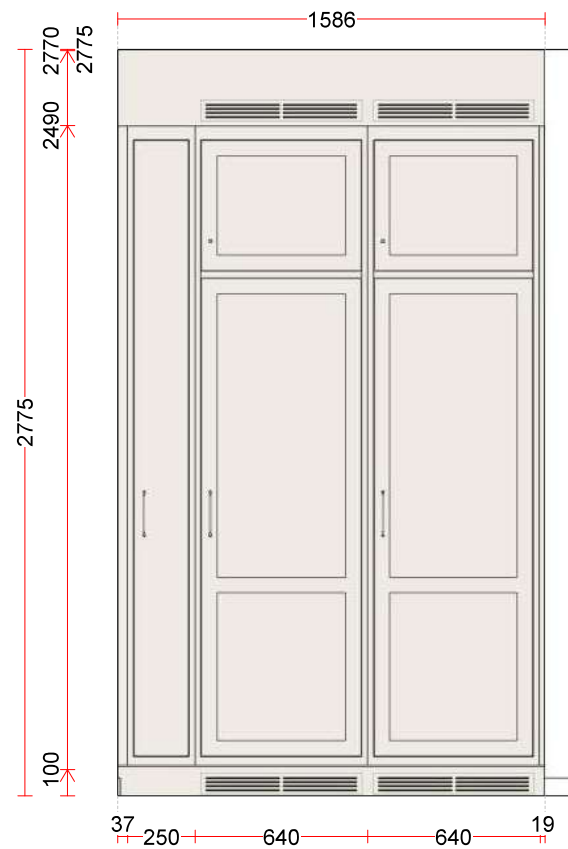

KHQ MFA 114169/8/19 - - - Gällande - - -
 Ekeby .ask, handmålad ax
 Datum: 2021-01-28

KHQ MFA 114169/8/19 --- Gällande ---
Ekeby .ask, handmålad ax
Datum: 2021-01-28

På denna täcksidan ska det sitta en sockel, likt "framsidan" av köksön.
Den kan tyvärr inte ritas in på ritningen. Galler är ej centrerat pga att det inte är skåp hela vägen.