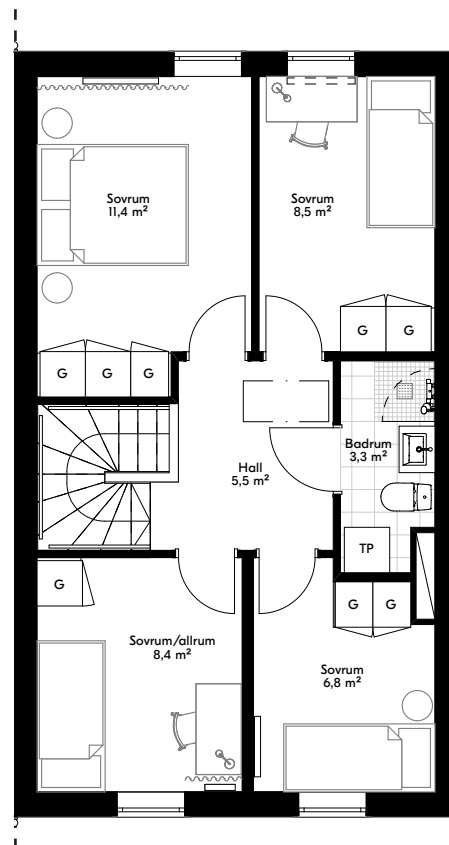

Planlösning
Hus 5

Teckenförklaringar

Garderob

Diskho

Tvättpelare

Klädstång

Kyl

Dusch

Induktionshäll

Frys

Toalett

Diskmaskin

Städsåp

Tvättställ/
Kommod